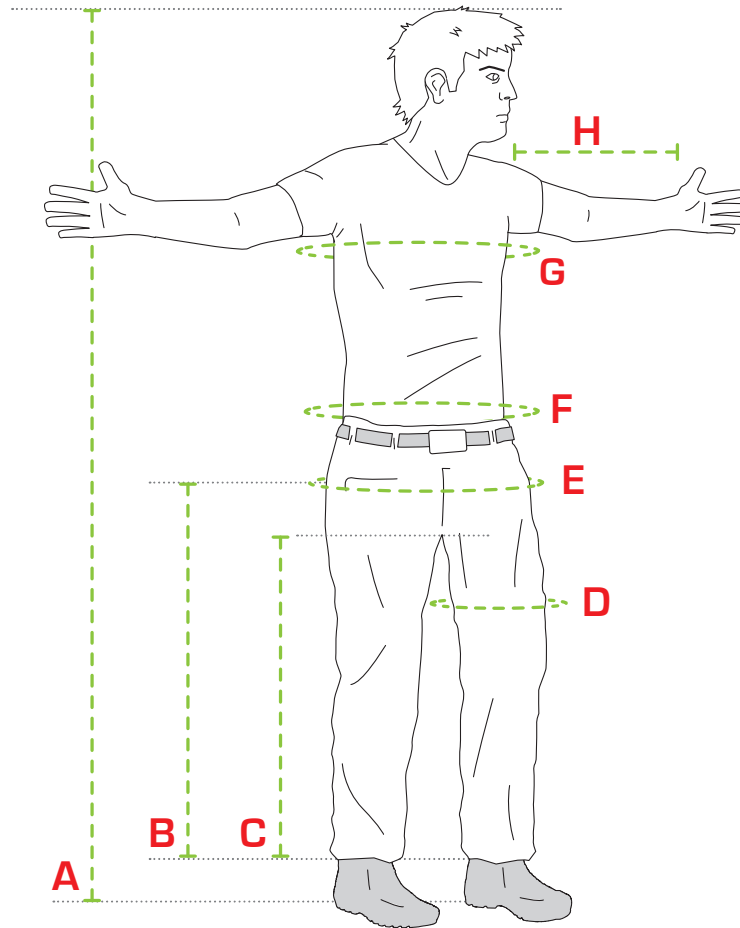

Woolpower
ÖSTERSUND

GRÖSSENTABELLE

🇩🇪 SIZE TABLE

🇫🇷 TABLEAU DES TAILLES

🇪🇸 MEDIDAS DE LAS TALLAS

🇵🇱 TABELA ROZMIARÓW

WOOLPOWER UNISEX

	XXS	XS	S	M	L	XL	XXL	XXXL
G / cm	76 - 82	82 - 90	90 - 98	98 - 106	106 - 114	114 - 122	122 - 130	130 - 138
F / cm	58 - 66	66 - 74	74 - 82	82 - 90	90 - 100	100 - 100	110 - 120	120 - 130
E / cm	82 - 90	90 - 98	98 - 106	106 - 114	114 - 122	122 - 130	130 - 138	138 - 146
C / cm	68 - 76	70 - 78	72 - 80	74 - 82	76 - 84	78 - 86	80 - 88	82 - 90