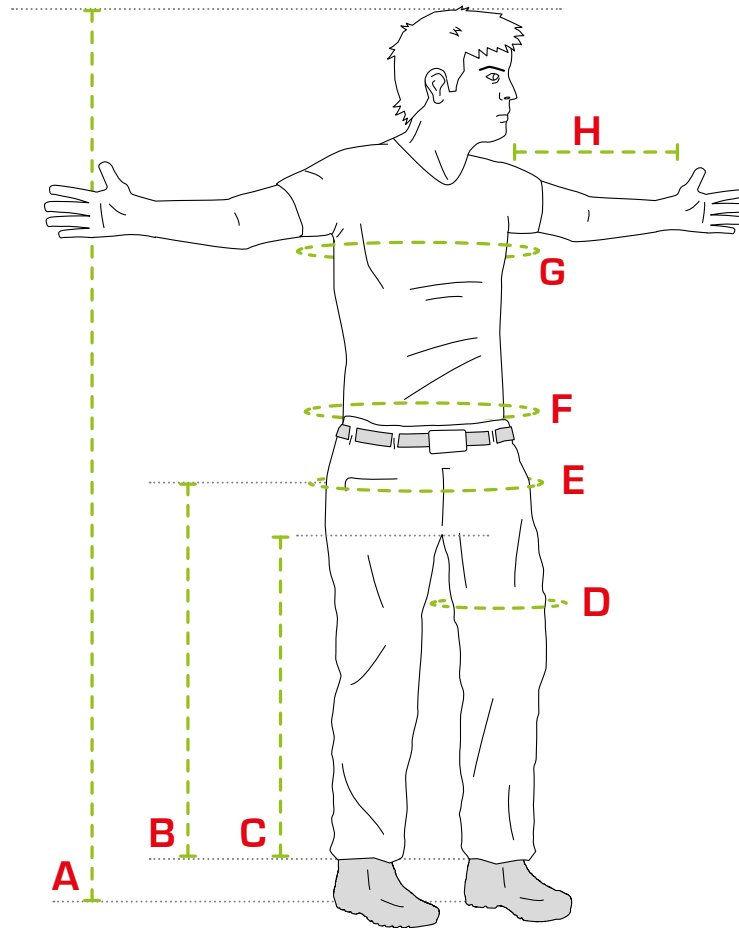

**GRÖSSENTABELLE**

🇬🇧 SIZE TABLE

🇫🇷 TABLEAU DES TAILLES

🇪🇸 MEDIDAS DE LAS TALLAS

🇵🇱 TABELA ROZMIARÓW

**FRANCITAL JACKETS**

	S	M	L	XL	XXL	3XL				
<b>G / cm</b>	92/96	100/104	108/112	116/120	124/128	132/136				
<b>German Size</b>	46/48	50/52	54/56	58/60	62/64	66/68				

**FRANCITAL TROUSERS**

German Size	44	46	48	50	52	54	56	58	60	62
<b>F / cm</b>	72	76	80	84	88	92	96	100	104	108
<b>French Size</b>	36	38	40	42	44	46	48	50	52	54
<b>Universal</b>	<b>XS</b>	<b>S</b>	<b>S</b>	<b>M</b>	<b>M</b>	<b>L</b>	<b>L</b>	<b>XL</b>	<b>XL</b>	<b>XXL</b>
<b>B / cm</b>	78,5	80	81,5	83	84,5	86	86	86,5	86,5	87