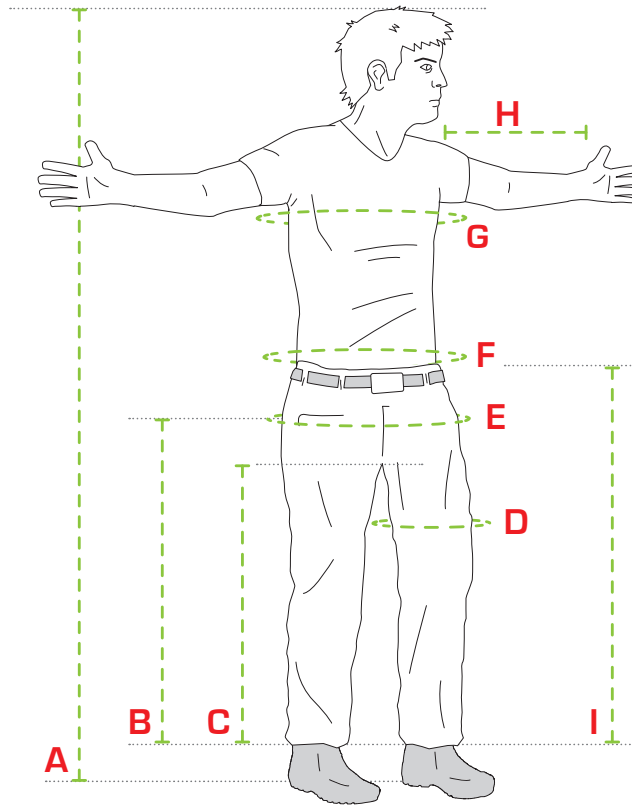

GRÖSSENTABELLE

🇬🇧 SIZE TABLE

🇫🇷 TABLEAU DES TAILLES

🇪🇸 MEDIDAS DE LAS TALLAS

🇵🇱 TABELA ROZMIARÓW

PFANNER JACKETS

	XS	XS-5	XS+7	S	S-5	S+7	M	M-5	M+7	L	L-5	L+7	XL	XL-5	XL+7	XXL	XXL-5	XXL+7
G / cm	84			96			102			108			116			124		
E / cm	80	80	80	86	86	86	92	92	92	98	98	98	104	104	104	110	110	110

PFANNER TROUSERS

	XS	XS-5	XS+7	S	S-5	S+7	M	M-5	M+7	L	L-5	L+7	XL	XL-5	XL+7	XXL	XXL-5	XXL+7
E / cm	80	80	80	86	86	86	92	92	92	98	98	98	104	104	104	110	110	110
C / cm	80	75	87	80	75	87	80	75	87	80	75	87	80	75	87	80	75	87

PFANNER JOBBY COLOUR + STRETCHZONE

German Size	42	44	46	48	50	52	54	56	58	60
E / cm	74	78	82	86	90	94	98	102	108	114
C / cm	80	80	82	82	82	82	83	83	83	83

PFANNER T-SHIRTS

	XS	S	M	L	XL	2XL	3XL
G / cm	90	96	104	112	120	126	132
Length / cm	68	70	73	75	78	81	84