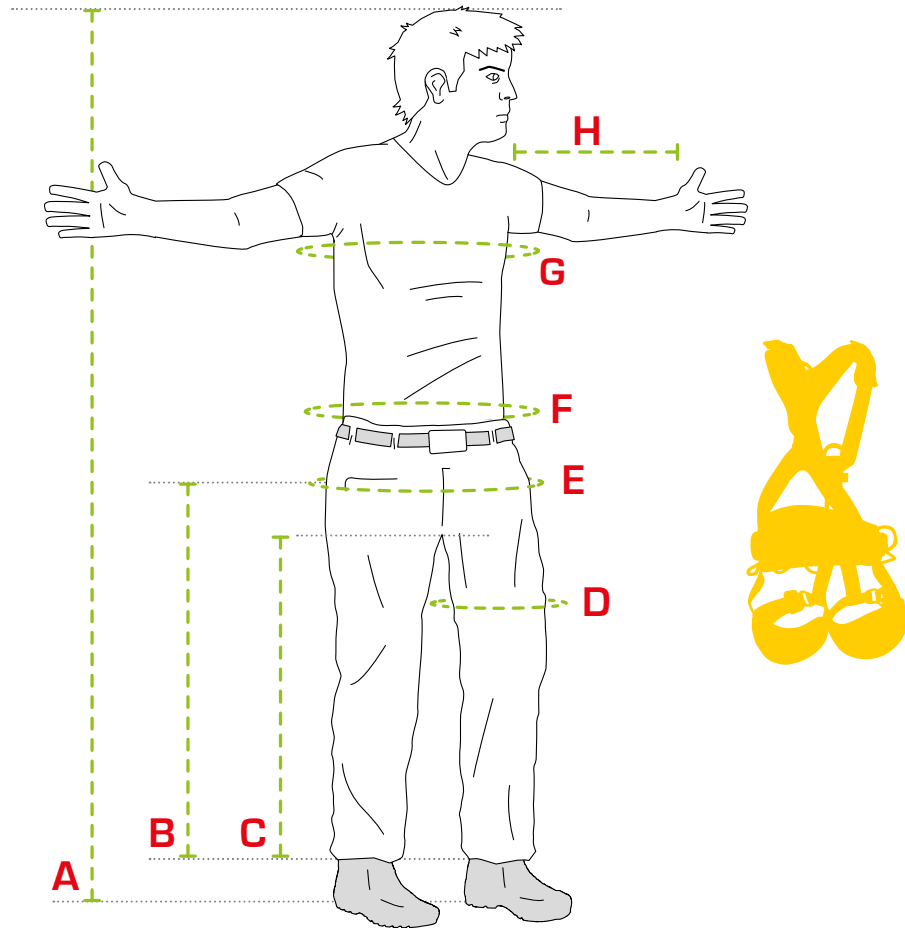

GRÖSSENTABELLE

SIZE TABLE

TABLEAU DES TAILLES

MEDIDAS DE LAS TALLAS

TABELE ROZMIARÓW

PETZL AVAO BOD FAST/CROLL / SIT FAST

Size	E	D	A
0	65 - 80 cm	44 - 59 cm	160 - 180 cm
1	70 - 93 cm	47 - 62 cm	165 - 185 cm
2	83 - 120 cm	50 - 65 cm	175 - 200 cm

PETZL SEQUOIA

Size	E	D
1	65 - 100 cm	50 - 65 cm
2	85 - 120 cm	60 - 75 cm

PETZL NEWTON

Size	E	D	A
1	70 - 93 cm	47 - 62 cm	165 - 185 cm
2	83 - 120 cm	50 - 65 cm	175 - 200 cm

PETZL SEQUOIA SRT

Size	E	D
1	70 - 100 cm	50 - 65 cm
2	85 - 120 cm	60 - 75 cm

PETZL NEWTON EASY FIT

Size	E	D	A
0	65 - 80 cm	44 - 59 cm	160 - 180 cm
1	70 - 93 cm	47 - 62 cm	165 - 185 cm
2	83 - 120 cm	50 - 65 cm	175 - 200 cm

PETZL TOP/TOP CROLL

A
160 - 200 cm