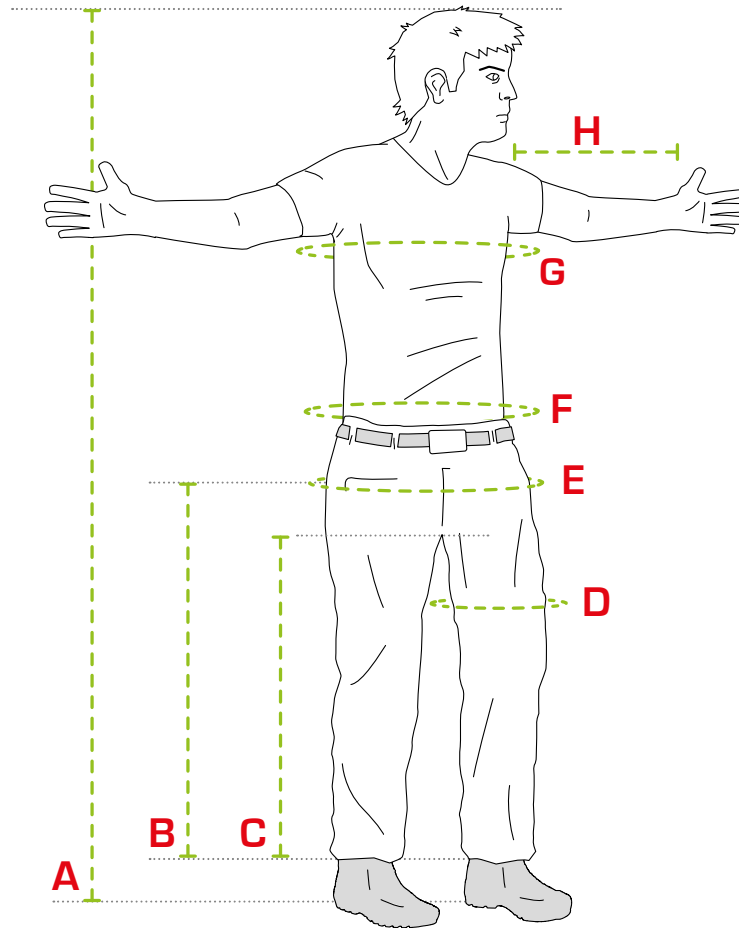

GRÖSSENTABELLE

SIZE TABLE

TABLEAU DES TAILLES

MEDIDAS DE LAS TALLAS

TABELE ROZMIARÓW

ARBORTEC TROUSERS

	XS	XS short	XS long	S	S short	S long	M	M short	M long	L	L short	L long	XL	XL short	XL long	XXL	XXL short	XXL long	XXXL
F / cm	63-71			71-81			81-89			89-97			97-107			107-114			114-122
C / cm	79	74	84	79	74	84	79	74	84	79	74	84	79	74	84	79	74	84	79

ARBORTEC JACKETS

	S	M	L	XL	XXL
G / cm	92-100	100-108	108-116	116-124	124-132